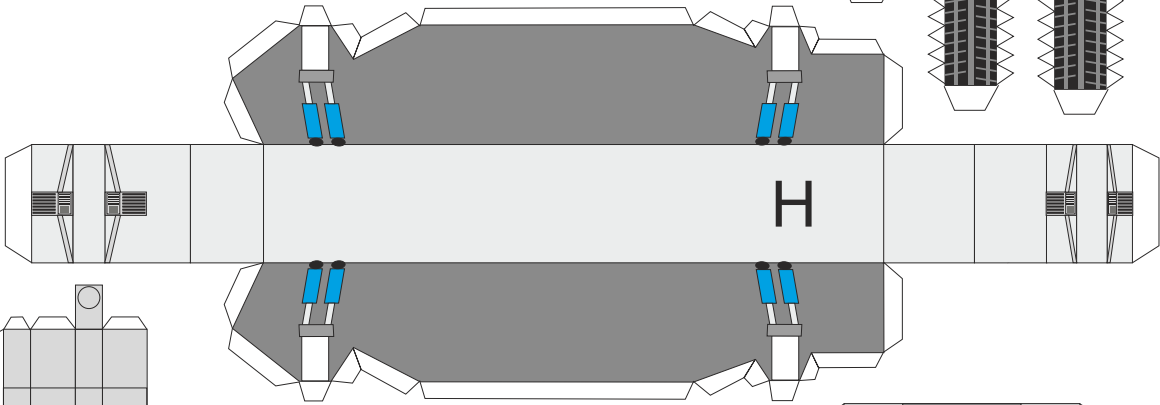

www.racepaper.de  
© 01/2007  
PreDes - Bremen

www.racepaper.de  
© 01/2007  
PreDes - Bremen

**302** MITSUBISHI PAJERO MPR13 **2007 WINNER**  
Pilot : S.Peterhansel Co : J.-P. Cottret